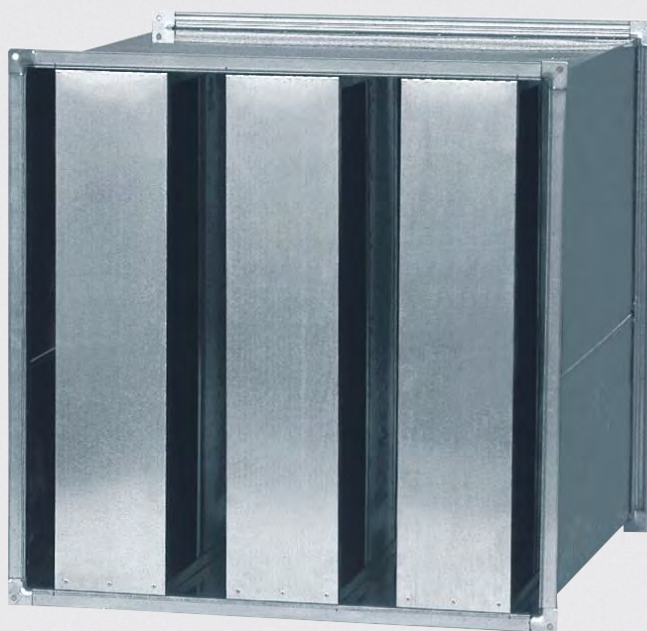

AUSWAHLLISTE SCHALLDÄMPFER

**LUFT
FÜHRUNG**

PICHLER

Lüftung mit System.

**HYGIENEZERTIFIZIERUNG
(HYGIENEINSTITUT DES RUHRGEBIETS)**

Die Ausführungen der **Schalldämpfer SD-10** sowie **SD-20** entsprechen den Anforderungen an die Hygiene gemäß den Vorgaben der VDI 6022 (Blatt 1 01/2018), SWKI VA104-01 (01/2019), DIN 1946-4 (09/2018), ÖNORM H 6021 (08/2016), ÖNORM H 6020 (06/2019) und ÖNORM H 6038 (02/2020) entsprechend durchgeführter hygienischer Begutachtungen.

SD-10

Kulissen	Schalldämpfer		Einfügungsdämpfungsmaß bei 250 Hz in dB						
			6	9	12	15	18	21	24
			Schalldämpferlänge L in mm						
			500	750	1000	1250	1500	1750	2000
Stk	Breite mm	Höhe mm	Volumenstrom V in m³/h						
			m³/h	m³/h	m³/h	m³/h	m³/h	m³/h	m³/h
1	200	300	1230	1180	1130	1090	1060	1030	1000
		450	1840	1759	1700	1650	1560	1540	1500
		600	2460	2360	2260	2200	2115	2050	2000
		900	3750	3580	3450	3325	3225	3125	3050
2	400	300	2450	2350	3275	2200	2125	2050	2000
		450	3680	3530	3400	3300	3175	3075	3000
		600	4900	4730	4550	4400	4225	4100	4000
		900	7440	7150	6900	6650	6450	6250	6075
3	600	300	3690	3545	3400	3300	3175	3100	3000
		450	5500	5320	5100	4950	4750	4625	4500
		600	7380	7050	6800	6600	6350	6200	6000
		900	11160	10730	10350	10000	9675	9375	9100
4	800	300	4890	4700	4450	4400	4250	4100	4000
		450	7350	7050	6800	6600	6350	6200	6025
		600	9800	9450	9100	8800	8500	8250	8000
		900	14900	14290	13800	13300	12875	12500	12150
5	1000	300	6150	5900	5650	5450	5300	5150	5000
		450	9200	8850	8500	8250	7950	7750	7500
		600	12300	11800	11300	11000	10600	10300	10000
		900	18600	17890	17250	16650	16100	15650	15200
6	1200	300	7350	7050	6800	6600	6350	6260	6000
		450	11000	10600	10200	9900	9500	9300	9000
		600	14700	14150	13600	13200	12700	12400	12000
		900	21350	21450	20700	19950	19350	18750	18200
7	1400	300	8600	8250	7950	7700	7400	7200	7000
		450	12900	12350	11900	11500	11150	10850	10500
		600	17250	16500	15900	15400	14900	14400	14000
		900	26100	24995	24100	23300	22550	21850	21300
8	1600	300	9800	9450	9100	8800	8500	8250	8000
		450	14700	14100	13600	13200	12700	12400	12000
		600	19600	18900	18100	17600	17000	16500	16000
		900	29800	28590	27600	26600	25800	24980	24300
vs (ca.)			11,4	10,9	10,5	10,2	9,8	9,5	9,3