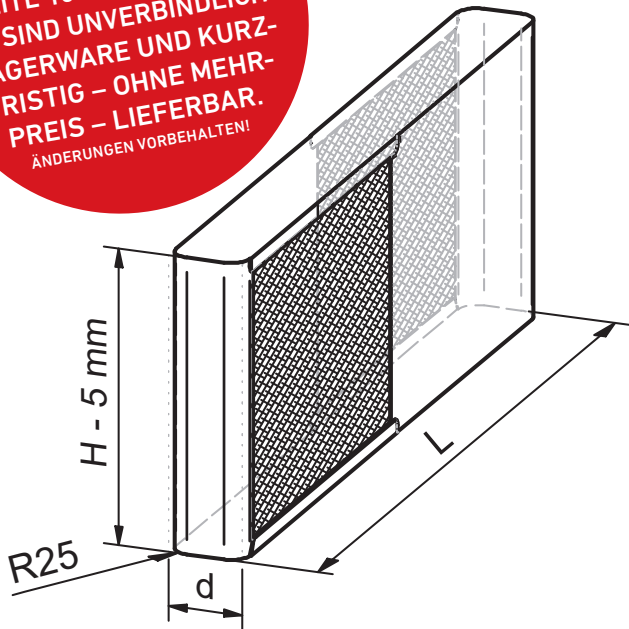

SCHALLDÄMM- KULISSEN

**AUF
LAGER!**
OHNE MEHR-
PREIS

**LUFT
FÜHRUNG**

 **PICHLER**

Lüftung mit System.

Breite 100 mm		
Artikel Nr.	Höhe [mm]	Länge [mm]
12SDK10L02000500	200	500
12SDK10L02000750		750
12SDK10L02001000		1000
12SDK10L02500500	250	500
12SDK10L02501000		1000
12SDK10L03000500	300	500
12SDK10L03000750		750
12SDK10L03001000		1000
12SDK10L03501000	350	1000
12SDK10L04000500	400	500
12SDK10L04001000		1000
12SDK10L05000500	500	500
12SDK10L05000750		750
12SDK10L05001000		1000

Breite 200 mm		
Artikel Nr.	Höhe [mm]	Länge [mm]
12SDK20L01501000	150	1000
12SDK20L02000750	200	750
12SDK20L02001000		1000
12SDK20L02001250		1250
12SDK20L02001500	250	1500
12SDK20L02501000		1000
12SDK20L02501250		1250
12SDK20L02501500	300	1500
12SDK20L03000750		750
12SDK20L03001000		1000
12SDK20L03001250	350	1250
12SDK20L03001500		1500
12SDK20L03501000		1000
12SDK20L03501250	400	1250
12SDK20L03501500		1500
12SDK20L04000750		750
12SDK20L04001000	450	1000
12SDK20L04001250		1250
12SDK20L04001500		1500
12SDK20L04500750	500	750
12SDK20L04501000		1000
12SDK20L04501250		1250
12SDK20L04501500	600	1500
12SDK20L05000750		750
12SDK20L05001000		1000
12SDK20L05001500	700	1500
12SDK20L06000750		750
12SDK20L06001000		1000
12SDK20L06001250	800	1250
12SDK20L06001500		1500
12SDK20L07001000		1000
12SDK20L07001500	900	1500
12SDK20L08001000		1000
12SDK20L08001500		1500
12SDK20L09001000	1000	1000
12SDK20L09001500		1500
12SDK20L10001000		1000
12SDK20L10001500	1500	

FOLGENDE SCHALLDÄMMKULISSEN MIT DER BREITE 100 MM SOWIE 200 MM SIND UNVERBINDLICHE LAGERWARE UND KURZFRISTIG – OHNE MEHRPREIS – LIEFERBAR. ÄNDERUNGEN VORBEHALTEN!

Für den Inhalt, Fotos und Text verantwortlich: J. Pichler Gesellschaft m.b.H. | Grafik und Layout: WERK1 | Alle Rechte vorbehalten | Alle Fotos Symbolfotos | Änderungen vorbehalten | Version: 7/2024 de