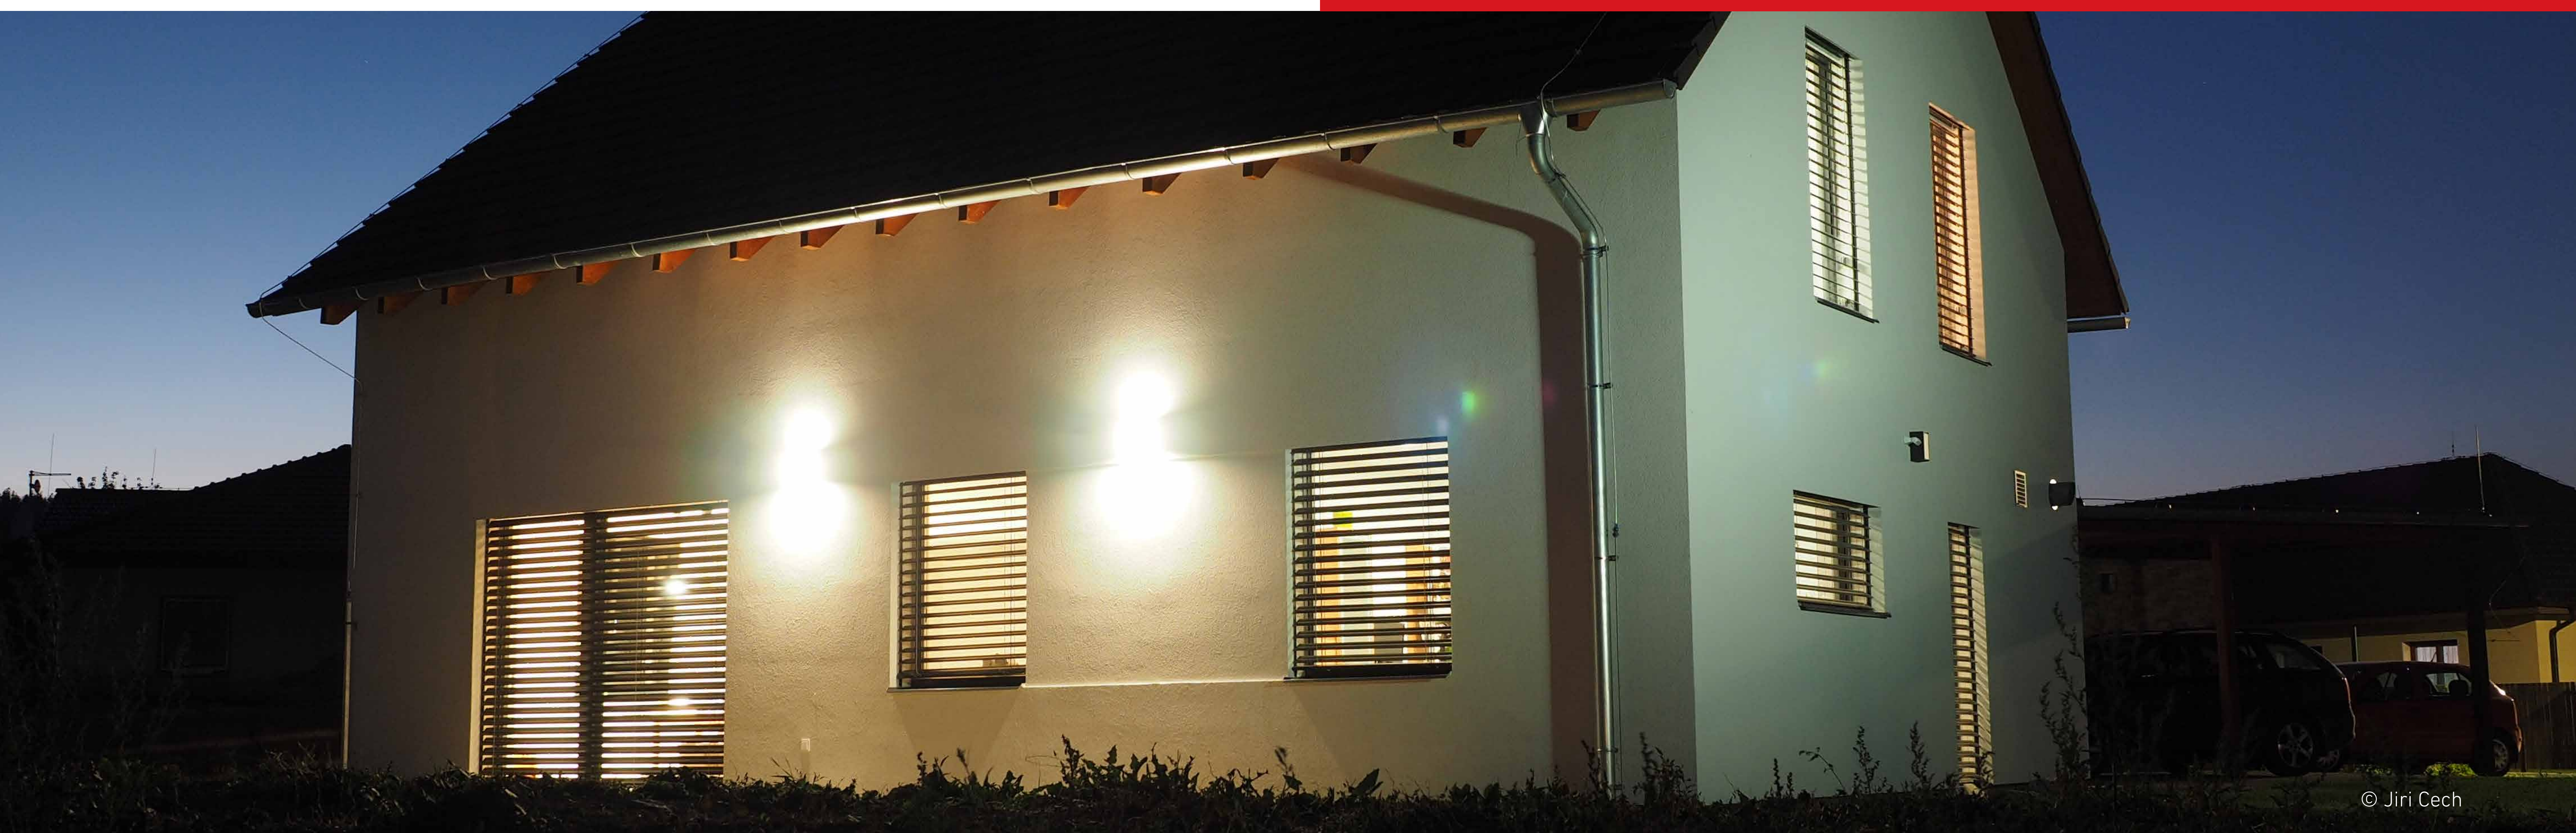

© Jiri Cech

Einfamilienhaus in Tschechien

Klassisches Einfamilienhaus in angenehmer Zusammenarbeit mit Investor, Designer (Jiri Cech) und Technikern (Pro-Mart und Evora CZ, s.r.o.).

Es kombiniert ein klassisches Satteldach mit modernem Aussehen und integriert ein Gebäudeautomationssystem, um den Wohnkomfort zu verbessern und den Energiebedarf zu senken.

Ein zentrales Element in einem derart gut gedämmten und PHI-zertifizierten Objekt ist naturgemäß die Lüftungsanlage. Das Wärmepumpenkombigerät PKOM⁴ vereint alle vier Funktionen auf einer Stellfläche von weniger als 0,75 m². Die kontrollierte Wohnraumlüftung versorgt die Räume des Einfamilienhauses permanent mit frischer und gefilterter Luft von außen und stellt den hygienischen Luftaustausch sicher.

DATEN & FAKTEN

Standort: Tschechien

Fertigstellung: 2017

Gebäudeart: freistehendes Einfamilienhaus

Architektur: Jiri Cech

Gebäudetechnik: Pro-mart and Evora CZ, s.r.o.

Produkte: PKOM⁴ classic Wärmepumpenkombigerät mit hocheffizienter Wärmerückgewinnung

Produktgruppen:

KOMFORT
LÜFTUNG

© Jiri Cech