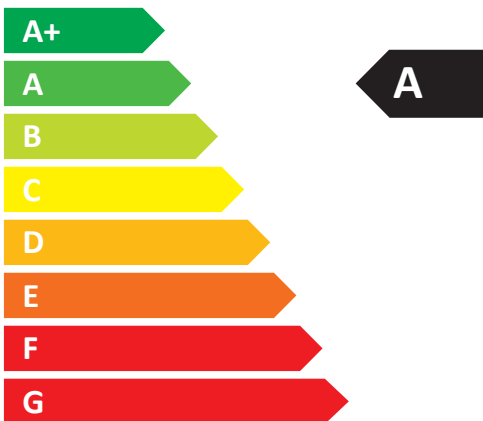

**ENERG** Y IJA  
енергия · ενεργεια IE IA

**PICHLER**

**LG 350 F**

**43**  
dB

**350 m<sup>3</sup>/h**

ENERGIA · ЕНЕРГИЯ · ΕΝΕΡΓΕΙΑ · ENERGIJA · ENERGY · ENERGIE · ENERGI

2016

1254/2014