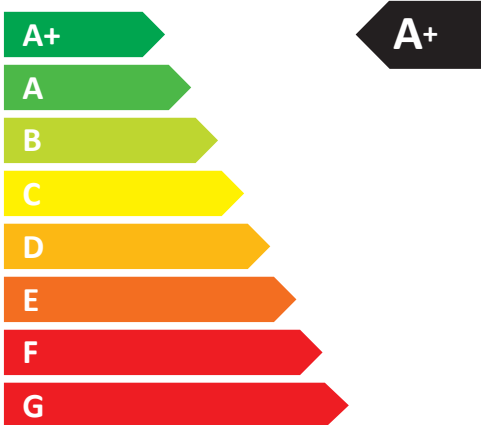

**ENERG** Y IJA  
енергия · ενεργεια IE IA

**PICHLER** LG 500 P

**42**  
dB

**445 m<sup>3</sup>/h**

ENERGIA · ЕНЕРГИЯ · ΕΝΕΡΓΕΙΑ · ENERGIJA · ENERGY · ENERGIE · ENERGI

2016

1254/2014