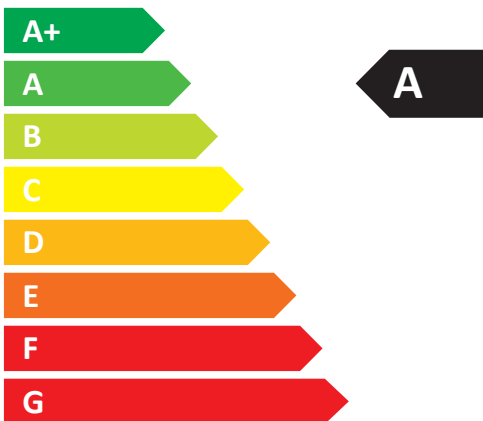

**ENERG** Y IJA  
енергия · ενεργεια IE IA

**PICHLER**

**LG 450 F**

**43**  
dB

**450 m<sup>3</sup>/h**

ENERGIA · ЕНЕРГИЯ · ΕΝΕΡΓΕΙΑ · ENERGIJA · ENERGY · ENERGIE · ENERGI

2016

1254/2014