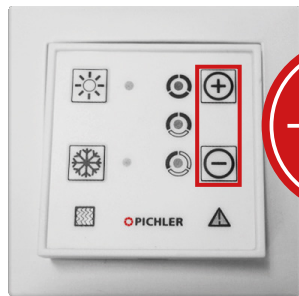

7

- EN: Filter changed
- IT: Filtro cambiato
- FR: Filtre changé
- ES: Filtro cambiado
- PL: Wymieniono filtry
- NL: Filterwissel is gebeurd
- BG: Сменен филтър

Für den Inhalt verantwortlich: J. Pichler Gesellschaft m.b.H.
Fotos: J. Pichler Gesellschaft m.b.H. | Text: J. Pichler Gesellschaft m.b.H.
Alle Rechte vorbehalten | Alle Fotos Symbolfotos | Änderungen vorbehalten | Version: 04/2023