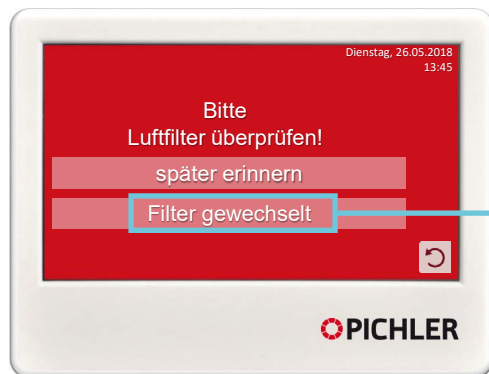

7

- EN: Filter changed
- IT: Filtro cambiato
- FR: Filtre changé
- ES: Filtro cambiado
- PL: Wymieniono filtry
- NL: Filterwissel is gebeurd
- BG: Сменен филтър

Für den Inhalt verantwortlich: J. Pichler Gesellschaft m.b.H.
Fotos: J. Pichler Gesellschaft m.b.H. | Text: J. Pichler Gesellschaft m.b.H.
Alle Rechte vorbehalten | Alle Fotos Symbolfotos | Änderungen vorbehalten | Version: 04/2023