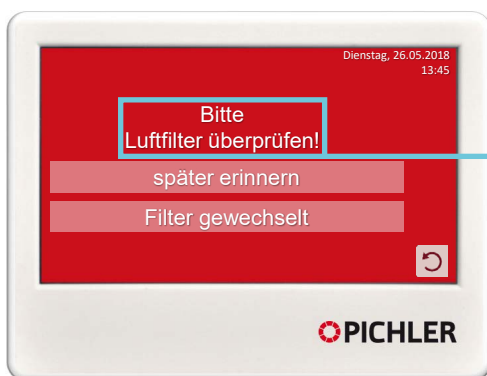

LG 740

1

EN: Please check air filter
IT: Controllare il filtro dell'aria
FR: Veuillez contrôler le filtre à air!
ES: Comprobar filtro de aire
PL: Proszę sprawdzić filtry powietrza!
NL: A.u.b. luchtfilter controleren!
BG: Моля, проверете въздушния филтър!