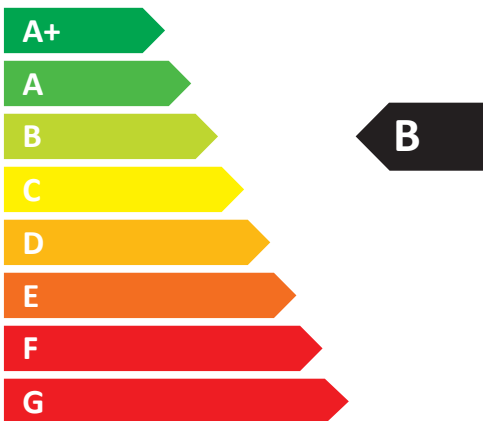

ENERG Y IJA
енергия · ενεργεια IE IA

PICHLER LG 500 F

42
dB

445 m³/h

ENERGIA · ЕНЕРГИЯ · ΕΝΕΡΓΕΙΑ · ENERGIJA · ENERGY · ENERGIE · ENERGI

2016

1254/2014