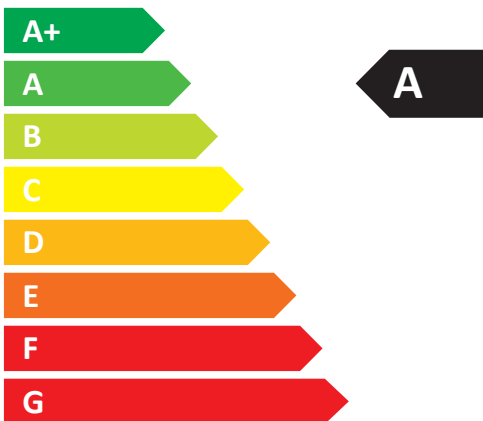

**ENERG** Y IJA  
енергия · ενεργεια IE IA

**PICHLER**

**LG 500**

**42**  
dB

**445 m<sup>3</sup>/h**

ENERGIA · ЕНЕРГИЯ · ΕΝΕΡΓΕΙΑ · ENERGIJA · ENERGY · ENERGIE · ENERGI

2016

1254/2014