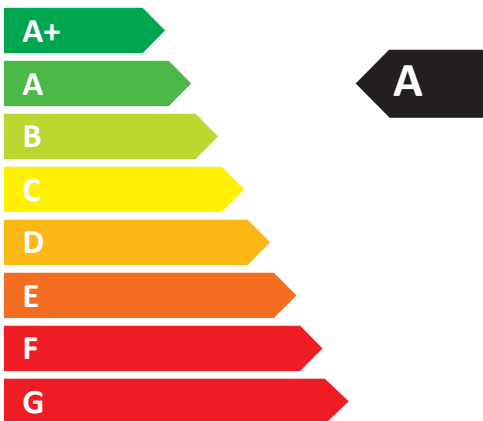

**ENERG** Y IJA  
енергия · ενεργεια IE IA

**PICHLER**

**LG 250**

**43**  
dB

**250 m<sup>3</sup>/h**

ENERGIA · ЕНЕРГИЯ · ΕΝΕΡΓΕΙΑ · ENERGIJA · ENERGY · ENERGIE · ENERGI

2016

1254/2014