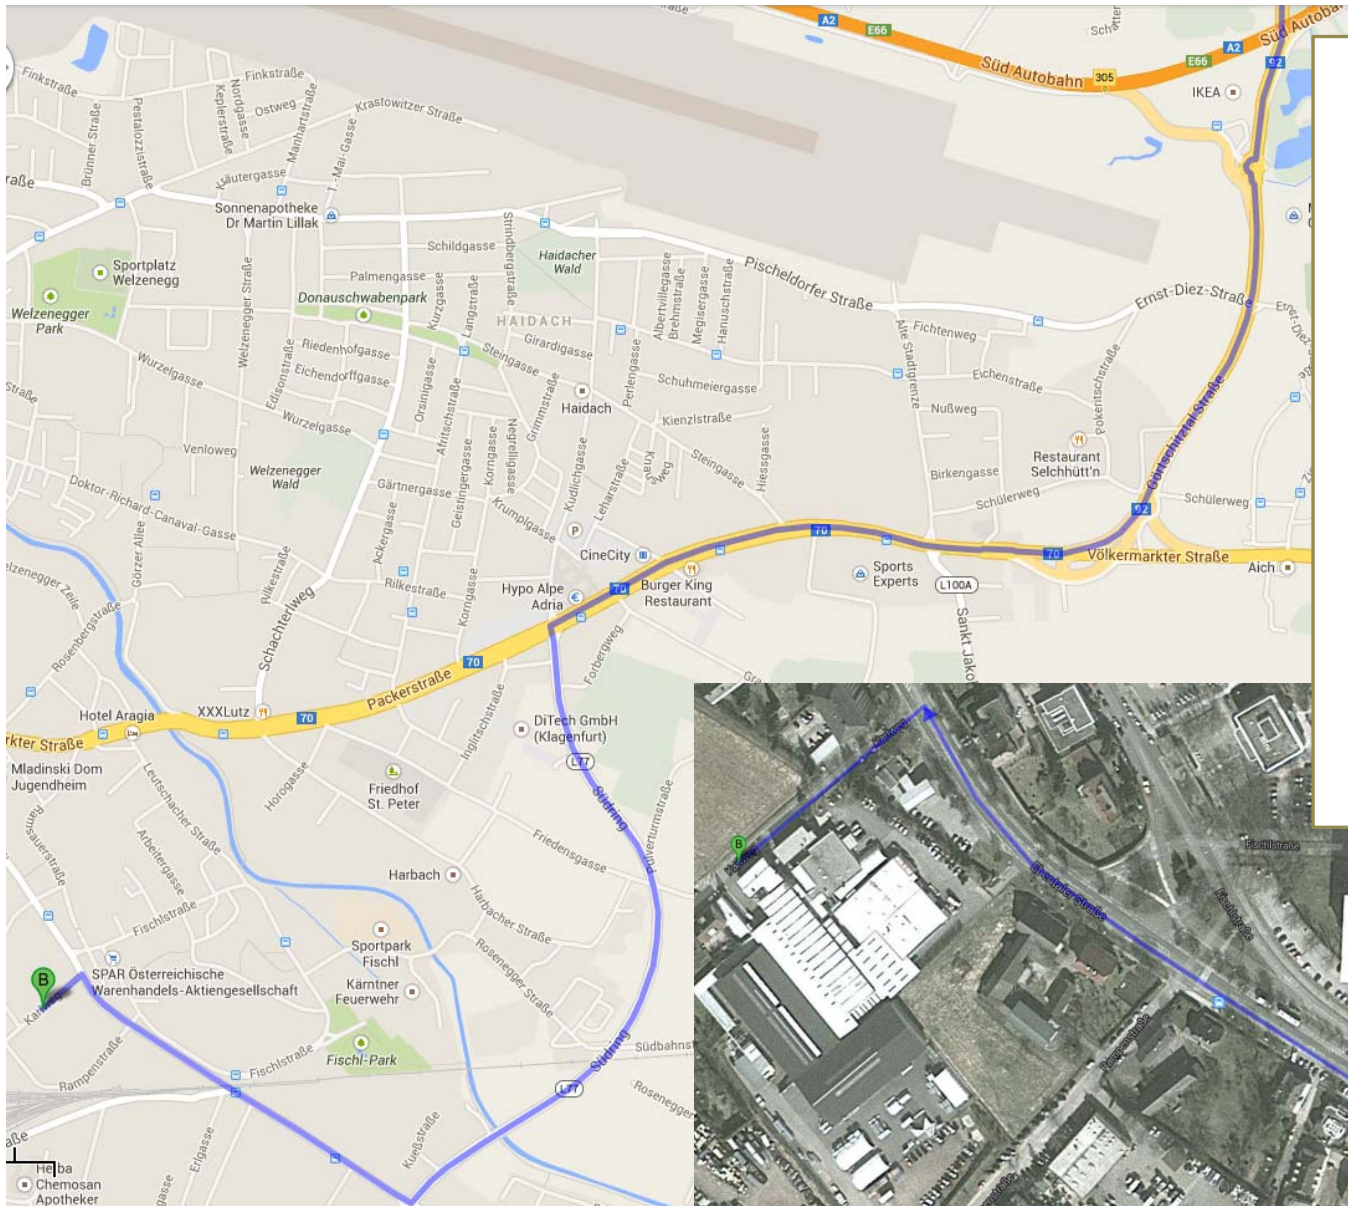

## Wegbeschreibung aus Richtung Wien/Graz – Autobahn A2

1. **Abfahrt von der A2 „Klagenfurt OST“ (Ikea)...**
2. **... nach links Richtung Stadtzentrum = GÖRSCHITZTALSTRASSE, Kreisverkehr gerade aus...**
3. **... Völkermarkter Straße stadteinwärts**
4. **... Kreuzung Südring (auf der rechten Seite Cine City, ehem. Hypo Bank und auf der linken Seite Burger King und Autohaus Krainer) nach links abbiegen, Bahnunterführung, ...**
5. **...bis zur Ampel-Kreuzung „Ebentaler Straße“, hier rechts abbiegen, bei der Unterführung geradeaus**
6. **... zweite Straße links abbiegen = Karlweg 5 = J. Pichler Gesellschaft m.b.H.**