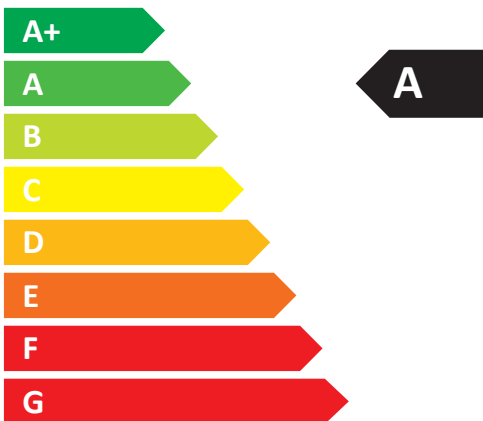

**ENERG** Y IJA  
енергия · ενεργεια IE IA

**PICHLER**

**LG 450 F**

**45**  
dB

**450 m<sup>3</sup>/h**

ENERGIA · ЕНЕРГИЯ · ΕΝΕΡΓΕΙΑ · ENERGIJA · ENERGY · ENERGIE · ENERGI

2016

1254/2014